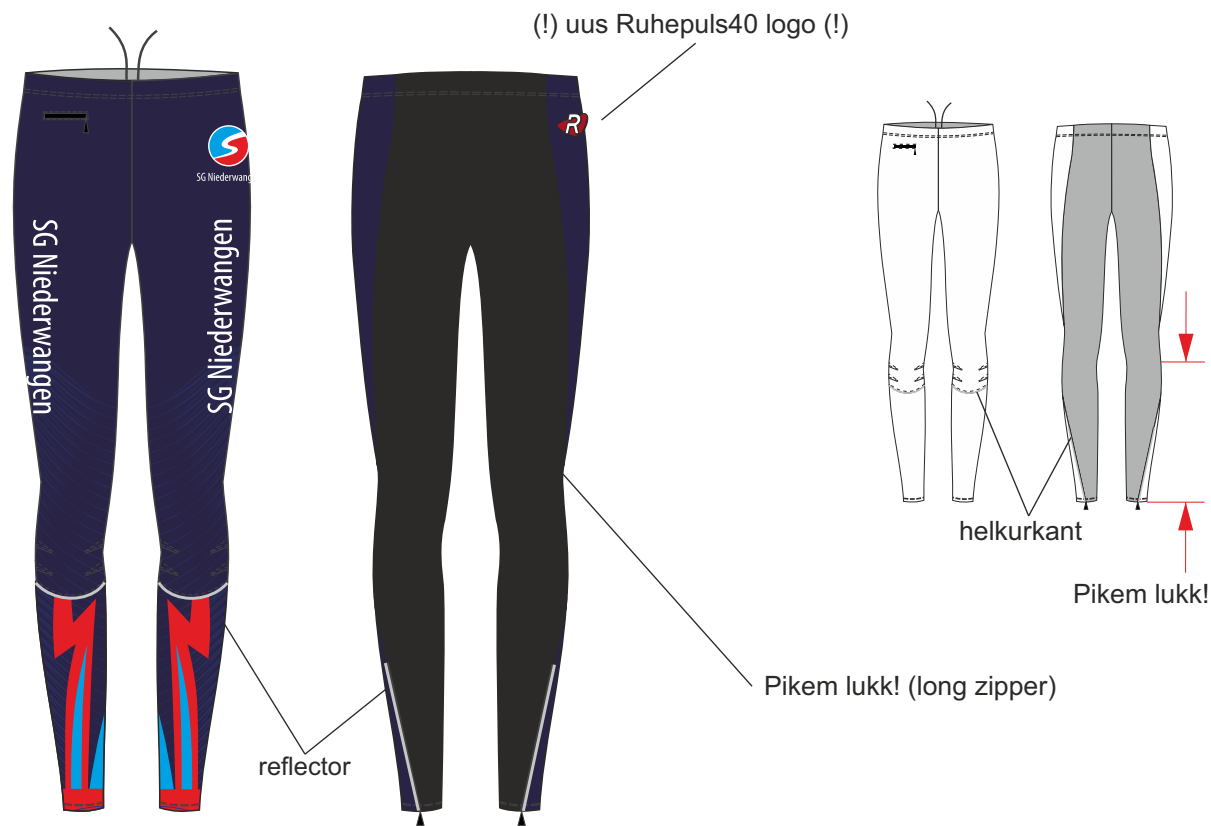

COACH JR

128, 140, 152, 164

543-0657-0443-31

(!) Pikk lukk (!); materjal 0443

long zipper, lighter material 0443

Tellimus: 3468

eelmine tellimus: 2695, 1918, 1764.. (logomuudat.!)

klient: RUHEPULS40/SG Niederwangen

töösse: 20.11.2021

Sublimatsioon:

6. profiil

Materjalid:

P1 valge 0443 uus

L1 Lycra Premiere 0159, must

must võrkvooder

lukud mustad (pikem lukk!)