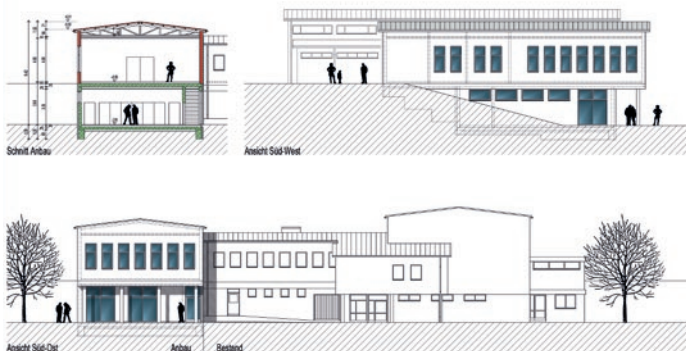

# Spendenaufruf „Vereinshaus“

Architekt: C. Auerbach (Sigmarszell)

**Zwei Vereine – ein Ziel** Bitte helfen Sie mit Ihrer Spende, dieses zukunftsweisende Bauprojekt zu verwirklichen. Vielen Dank!

**Musikkapelle Niederwangen**